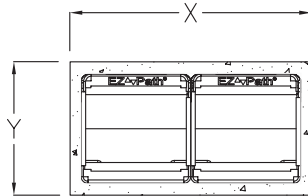

### Opening dimensions

Dimensions		
	1 x EZD33T	2 x EZD33T
X	90mm +/- 5mm	90mm +/- 5mm
Y	90mm +/- 5mm	170mm +/- 5mm

1

2