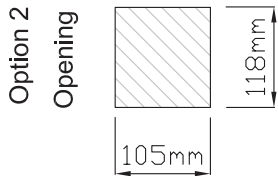

Ref : EZD44T

ZIS1269 0449

Application Sheet CM350701

6

7

8

9