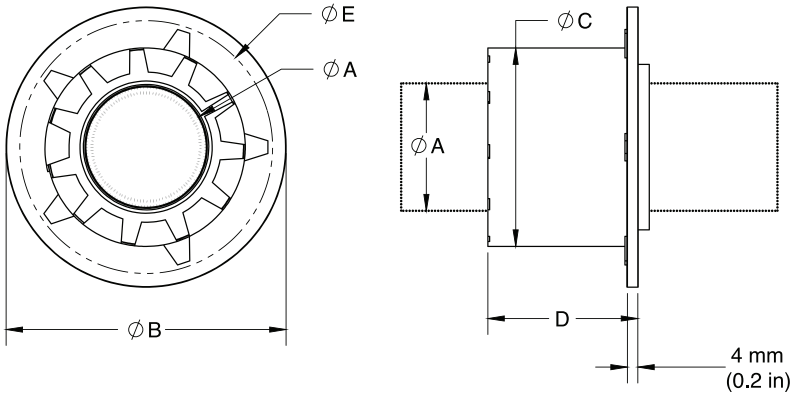

COLLAR DIMENSIONS:

	A		B		C		D		E	
	mm	in	mm	in	mm	in	mm	in	mm ± 5	in ± 0.2
MFC16W	16	0.6	71	2.8	34	1.3	70	2.8	44	1.7
MFC20W	20	0.8	77	3.0	39	1.5	70	2.8	48	1.9
MFC25W	25	1.0	82	3.2	45	1.8	70	2.8	53	2.1
MFC32W	32	1.3	88	3.5	52	2.0	70	2.8	60	2.4
MFC40W	40	1.6	102	4.0	57	2.2	70	2.8	68	2.7
MFC50W	50	2.0	112	4.4	81	3.2	60	2.4	90	3.5
MFC60W	60	2.4	121	4.8	95	3.7	60	2.4	100	3.9
MFC63W	63	2.5	130	5.1	100	3.9	60	2.4	103	4.1
MFC75W	75	3.0	142	5.6	112	4.4	60	2.4	115	4.5
MFC90W	90	3.5	165	6.5	124	4.9	60	2.4	130	5.1
MFC110W	110	4.3	183	7.2	143	5.6	60	2.4	150	5.9
MFC115W	115	4.5	186	7.3	148	5.8	60	2.4	165	6.5
MFC125W	125	4.9	202	8.0	161	6.3	116	4.6	175	6.9
MFC140W	140	5.5	218	8.6	175	6.9	116	4.6	190	7.5
MFC160W	160	6.3	245	9.6	196	7.7	116	4.6	210	8.3
MFC169W	169	6.7	275	10.8	200	7.9	116	4.6	220	8.7
MFC200W	200	7.9	315	12.4	249	9.8	140	5.5	250	9.8
MFC219W	219	8.6	345	13.6	263	10.4	140	5.5	270	10.6
MFC225W	225	8.9	350	13.8	271	10.7	140	5.5	275	10.8
MFC273W	273	10.7	400	15.7	316	12.4	140	5.5	323	12.7
MFC324W	324	12.8	450	17.7	368	14.5	140	5.5	370	14.6