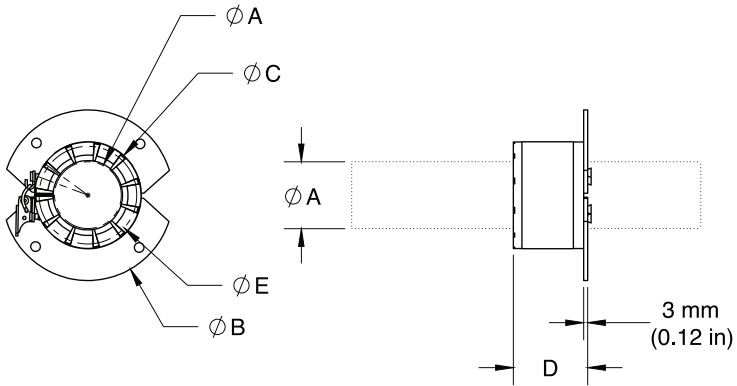

COPYRIGHT © 2013 SPECIFIED TECHNOLOGIES INC.

Somerville, NJ 08876 USA
US Toll Free: (800) 992-1180 • Outside US: + 1 908 526 8000
www.stimarine.com • ZIS1067-2773

COLLAR DIMENSIONS:

	A		B		C		D		E	
	mm	in	mm	in	mm	in	mm	in	mm ± 5	in ± 0.2
MFC50	50	2.0	126	5.0	79	3.1	55	2.15	60	2.4
MFC60	60	2.4	138	5.4	91	3.6	55	2.15	70	2.8
MFC63	63	2.5	141	5.6	93	3.7	55	2.15	73	2.9
MFC75	75	3.0	153	6.0	105	4.1	55	2.15	85	3.3
MFC90	90	3.5	167	6.6	119	4.7	55	2.15	100	3.9
MFC110	110	4.3	186	7.3	139	5.5	55	2.15	120	4.7
MFC115	115	4.5	191	7.5	144	5.7	55	2.15	125	4.9
MFC125	125	4.9	203	8.0	156	6.1	105	4.12	135	5.3
MFC140	140	5.5	218	8.6	171	6.7	105	4.12	150	5.9
MFC160	160	6.3	238	9.4	191	7.5	105	4.12	170	6.7
MFC169	169	6.7	247	9.7	200	7.9	105	4.12	179	7.0
MFC200	200	7.9	334	13.1	242	9.5	131	5.15	210	8.3
MFC219	219	8.6	353	13.9	261	10.3	131	5.15	229	9.0
MFC225	225	8.9	354	13.9	267	10.5	131	5.15	235	9.3
MFC273	273	10.7	404	15.9	315	12.4	131	5.15	283	11.1
MFC324	324	12.8	457	18.0	366	14.4	131	5.15	334	13.1